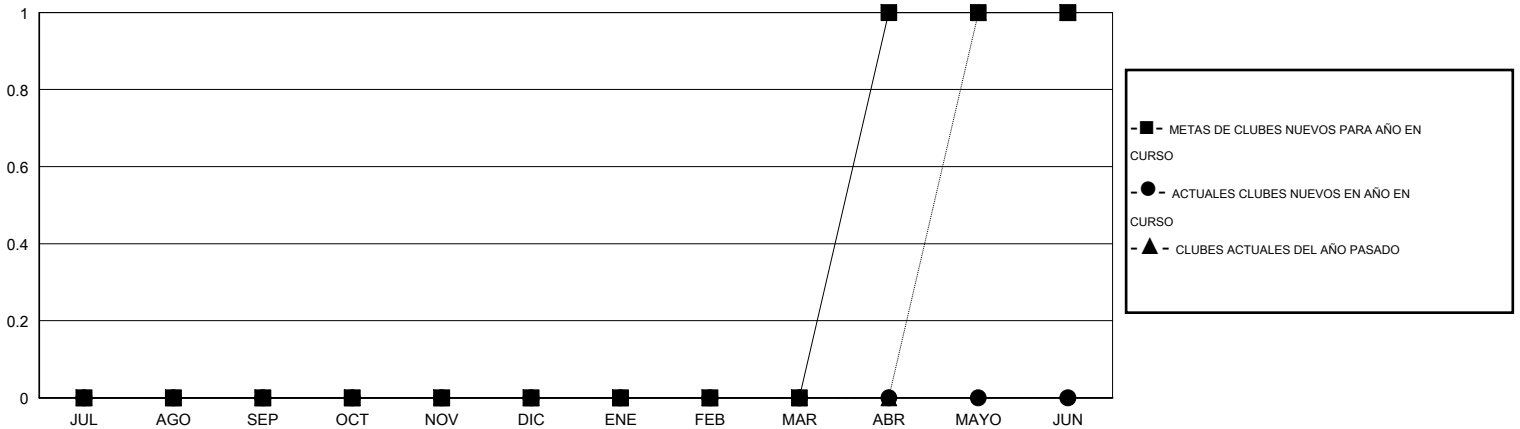

MONTHLY MEMBERSHIP PROGRESS REPORT

District 51 C

Results as of: 12/31/2014

GMT: CARLOS JUSTINIANO

UBICACIÓN PUERTO RICO

GMT DE AE 3

Clubes					socios				
RESULTADOS DE 2014-2015					RESULTADOS DE 2014-2015				
TRIMESTRE	META DE CLUBES NUEVOS	NUEVOS CLUBES	CLUBES DADOS DE BAJA	GANANCIA/PÉRDIDA NETA	TRIMESTRE	META DE SOCIOS NUEVOS	SOCIOS FUNDADORES Y SOCIOS AÑADIDOS	SOCIOS DADOS DE BAJA	GANANCIA/PÉRDIDA NETA
JUL/AGO/SEP	0	0	0	0	JUL/AGO/SEP	1	19	51	-32
OCT/NOV/DIC	0	0	2	-2	OCT/NOV/DIC	1	17	56	-39
ENE/FEB/MAR	0	0	0	0	ENE/FEB/MAR	1	0	0	0
ABR/MAYO/JUN	1	0	0	0	ABR/MAYO/JUN	21	0	0	0

METAS Y CIFRA ACUMULATIVA DE CLUBES NUEVOS