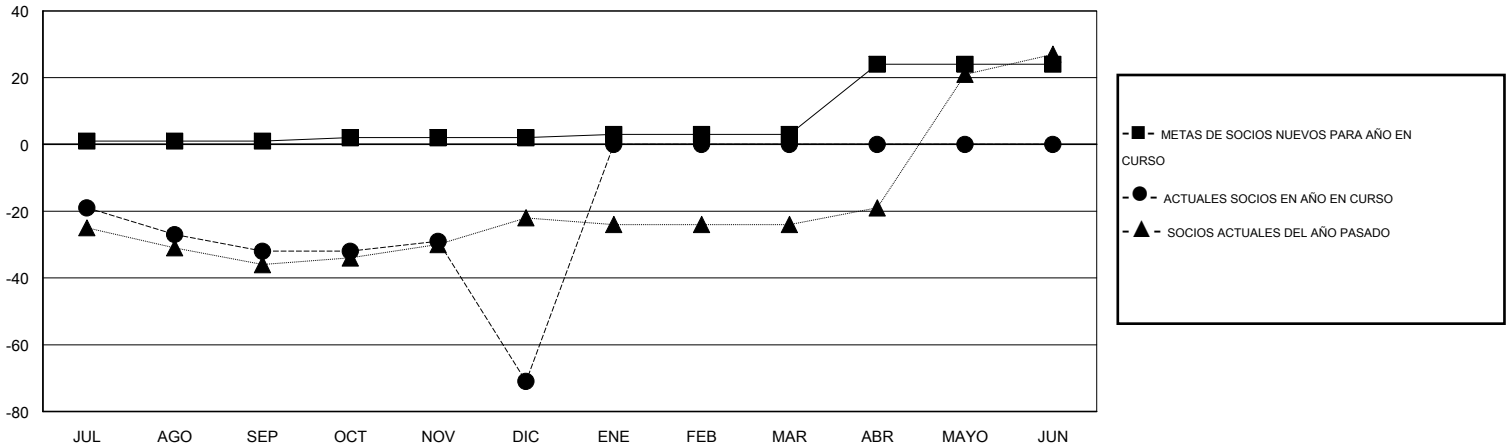

MONTHLY MEMBERSHIP PROGRESS REPORT

District 51 C

Results as of: 12/31/2014

GMT: CARLOS JUSTINIANO

UBICACIÓN PUERTO RICO

GMT DE AE 3

Clubes					socios				
RESULTADOS DE 2014-2015					RESULTADOS DE 2014-2015				
TRIMESTRE	META DE CLUBES NUEVOS	NUEVOS CLUBES	CLUBES DADOS DE BAJA	GANANCIA/PÉRDIDA NETA	TRIMESTRE	META DE SOCIOS NUEVOS	SOCIOS FUNDADORES Y SOCIOS AÑADIDOS	SOCIOS DADOS DE BAJA	GANANCIA/PÉRDIDA NETA
JUL/AGO/SEP	0	0	0	0	JUL/AGO/SEP	1	19	51	-32
OCT/NOV/DIC	0	0	2	-2	OCT/NOV/DIC	1	17	56	-39
ENE/FEB/MAR	0	0	0	0	ENE/FEB/MAR	1	0	0	0
ABR/MAYO/JUN	1	0	0	0	ABR/MAYO/JUN	21	0	0	0

METAS Y CIFRA ACUMULATIVA DE CLUBES NUEVOS

METAS Y CIFRA ACUMULATIVA DE SOCIOS

CLUBES DADOS DE BAJA: 2	13 CLUBS OF 34 AÑADIERON 1 O MÁS SOCIOS NUEVOS	DISTRIBUCIÓN POR SEXO
		MASCULINO 692 (69.27%)
		FEMENINO 307 (30.73%)
SOCIOS DADOS DE BAJA	CLIC AQUÍ PARA DATOS DE SALUD DE CLUB	SOCIOS EN UNIDAD FAMILIAR 140
FALLECIDOS 11		CABEZA DE FAMILIA 69
CLUB CANCELADO 31		NO ES CABEZA DE FAMILIA 71
OTRO 65		
TOTAL 107		